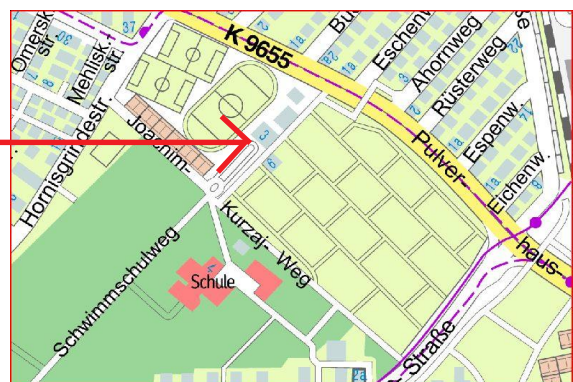

SPORT-
GEMEINSCHAFT
EICHENKREUZ
KARLSRUHE e.V.

S O M M E R F E S T

■ Wann **Samstag, 28. Mai 2011**

■ Treff **15 Uhr**
Wolfgang-Bürger-Gorodki-Platz
Sportzentrum Südwest-Hardeck-Oberreut
Joachim-Kurzay-Weg 5 (s.Plan unten)

Wolfgang-Bürger-Gorodki-Platz
gut zu erreichen per
Rad, Auto, Bus und Straba

H-Stelle Hardecksiedlung
der Straba-Linie 1, Bus 62 + 50

SPORT-
GEMEINSCHAFT
EICHENKREUZ
KARLSRUHE e.V.

S O M M E R F E S T

Samstag, 28. Mai 2011