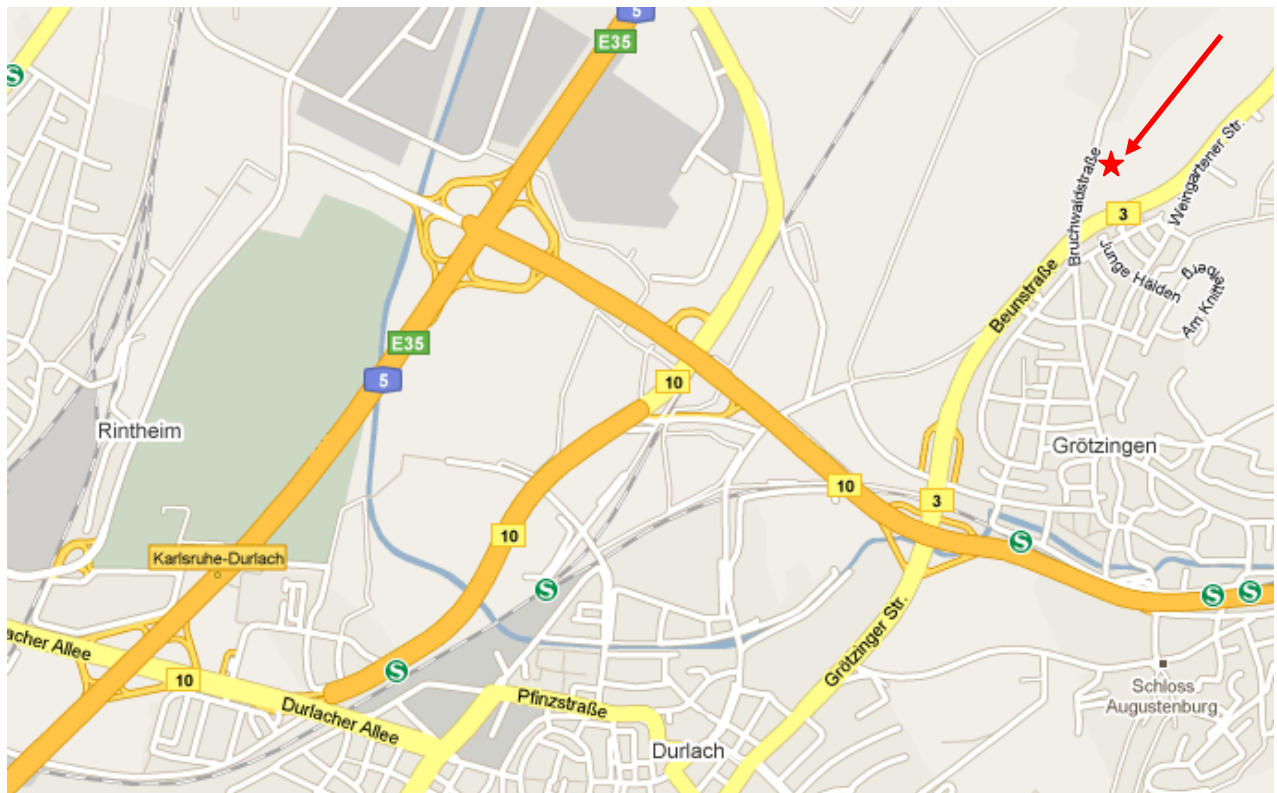

Es grüßen die EK`ler aus Karlsruhe

Emil-Arheit Halle in 76229 Karlsruhe-Grötzingen, Bruchwaldstraße
(gegenüber Pflanzen Mauk);

Anfahrt von der A5 kommend:

- Ausfahrt Karlsruhe-Nord. Von Süden kommend rechts auf die B10; von Norden kommend links auf die B10; B10/Nordtangente in Richtung Industriegebiet Rosswald/Industriegebiet Breit
- Nach etwa 2,4 km die Ausfahrt rechts zur B3 Richtung KA-Grötzingen-Nord/Mitte/Bruchsal/Weingarten
- Am Ende der Ausfahrt auf die B3 nach rechts (Grötzingen Straße) abbiegen.
- Nach etwa 1,3 km links auf die Bruchwaldstraße einbiegen
- Die Sporthalle liegt auf der rechten Seite gegenüber der Gärtnerei „Pflanzen Mauk“